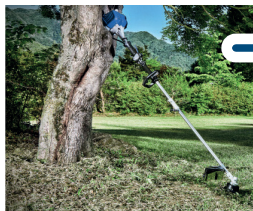

- MANIGLIA COMFORT SOFT GRIP
- COPERCHIO FILTRO 1 CLICK
- PRIMER EASY START
- EURO 5

UTILIZZO - Prodotto indicato per mantenere in ordine giardini, aiuole in ambito domestico.